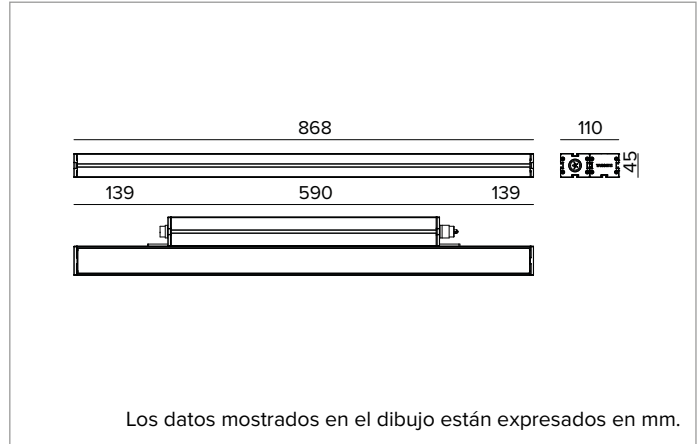

E0553GSL822ELFW | JEDI NOVA 55 Proyector Side Box Proyector lineal orientable de LED

	2200K	H(m)	D(m)	E _{max} (lx)		
	Ra80		11°			
	Fixture Power	52W	1	0.19	61558	
	Source Flux	5919lm	2	0.39	15389	
	Fixture Flux	3558lm	3	0.58	6840	
	Efficacy	68lm/W	4	0.78	3847	
TS2135	I _{max} =10400cd/klm	I _{max}	61558cd	5	0.97	2462

Óptica: LENTE

Apertura del haz de luz: GRZ 10°x10°

Eficiencia óptica: 60%

Flujo luminaria: 3558lm

Rendimiento luminoso: 68lm/W

Seguridad fotobiológica: Conforme al grupo de riesgo RG1 (Riesgo Bajo)

CARACTERÍSTICAS MECÁNICAS

Color y acabado: Blanco florentino

Dimensiones: L=868mm

Peso: 4,4Kg

Versión: Comfort

Grado de protección: IP66,IP67,IP68,IP69

Resistencia mecánica: IK07

CARACTERÍSTICAS ELÉCTRICAS

Driver integrado, en la versión ON-OFF (posicionado lateralmente al cuerpo óptico). Equipado con cableado pasante con conectores IN/OUT para instalación de panel con sellado longitudinal (el sellado limita el riesgo de ascenso de la humedad hacia el driver / cuerpo óptico). Luminaria compatible con EN 60598-2-22 para suministro de energía desde un sistema de emergencia centralizado CPSS (Central Power Supply System), no incorporado en la luminaria - áreas de alto riesgo excluidas. La potencia y el flujo predeterminados son 100% en CA y 100% en CC.